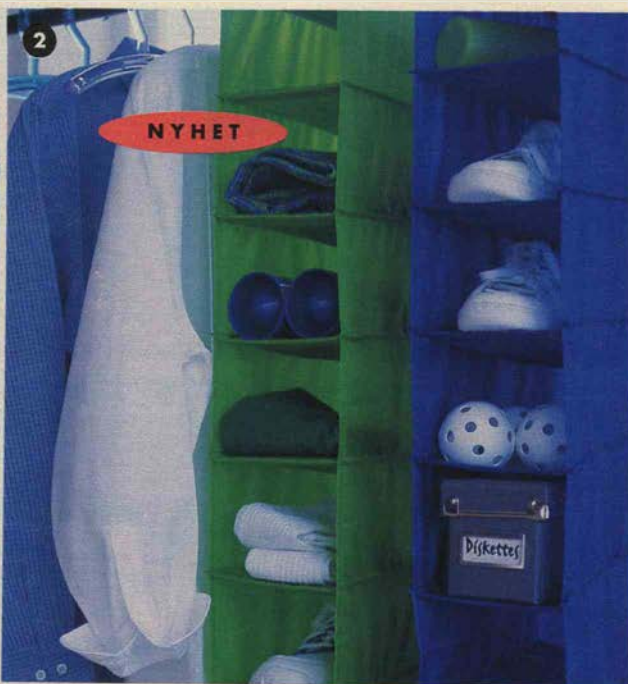

SÄLG täcke.
150x200 cm

98.-

IKEA®

MOPPE minibyrå

149.-

Samla
& Sortera

1. EMU förvaringslådor med lock, 2 stycken. Förtennad lackerad plåt. 20×36×13cm och 17.5×28×12 cm 99.-/set.

2. SKUBB förvaringsfack i grönt, blått eller orange. Nylon, polyetylen och träfiberskiva. 15×120×35 cm 89.-